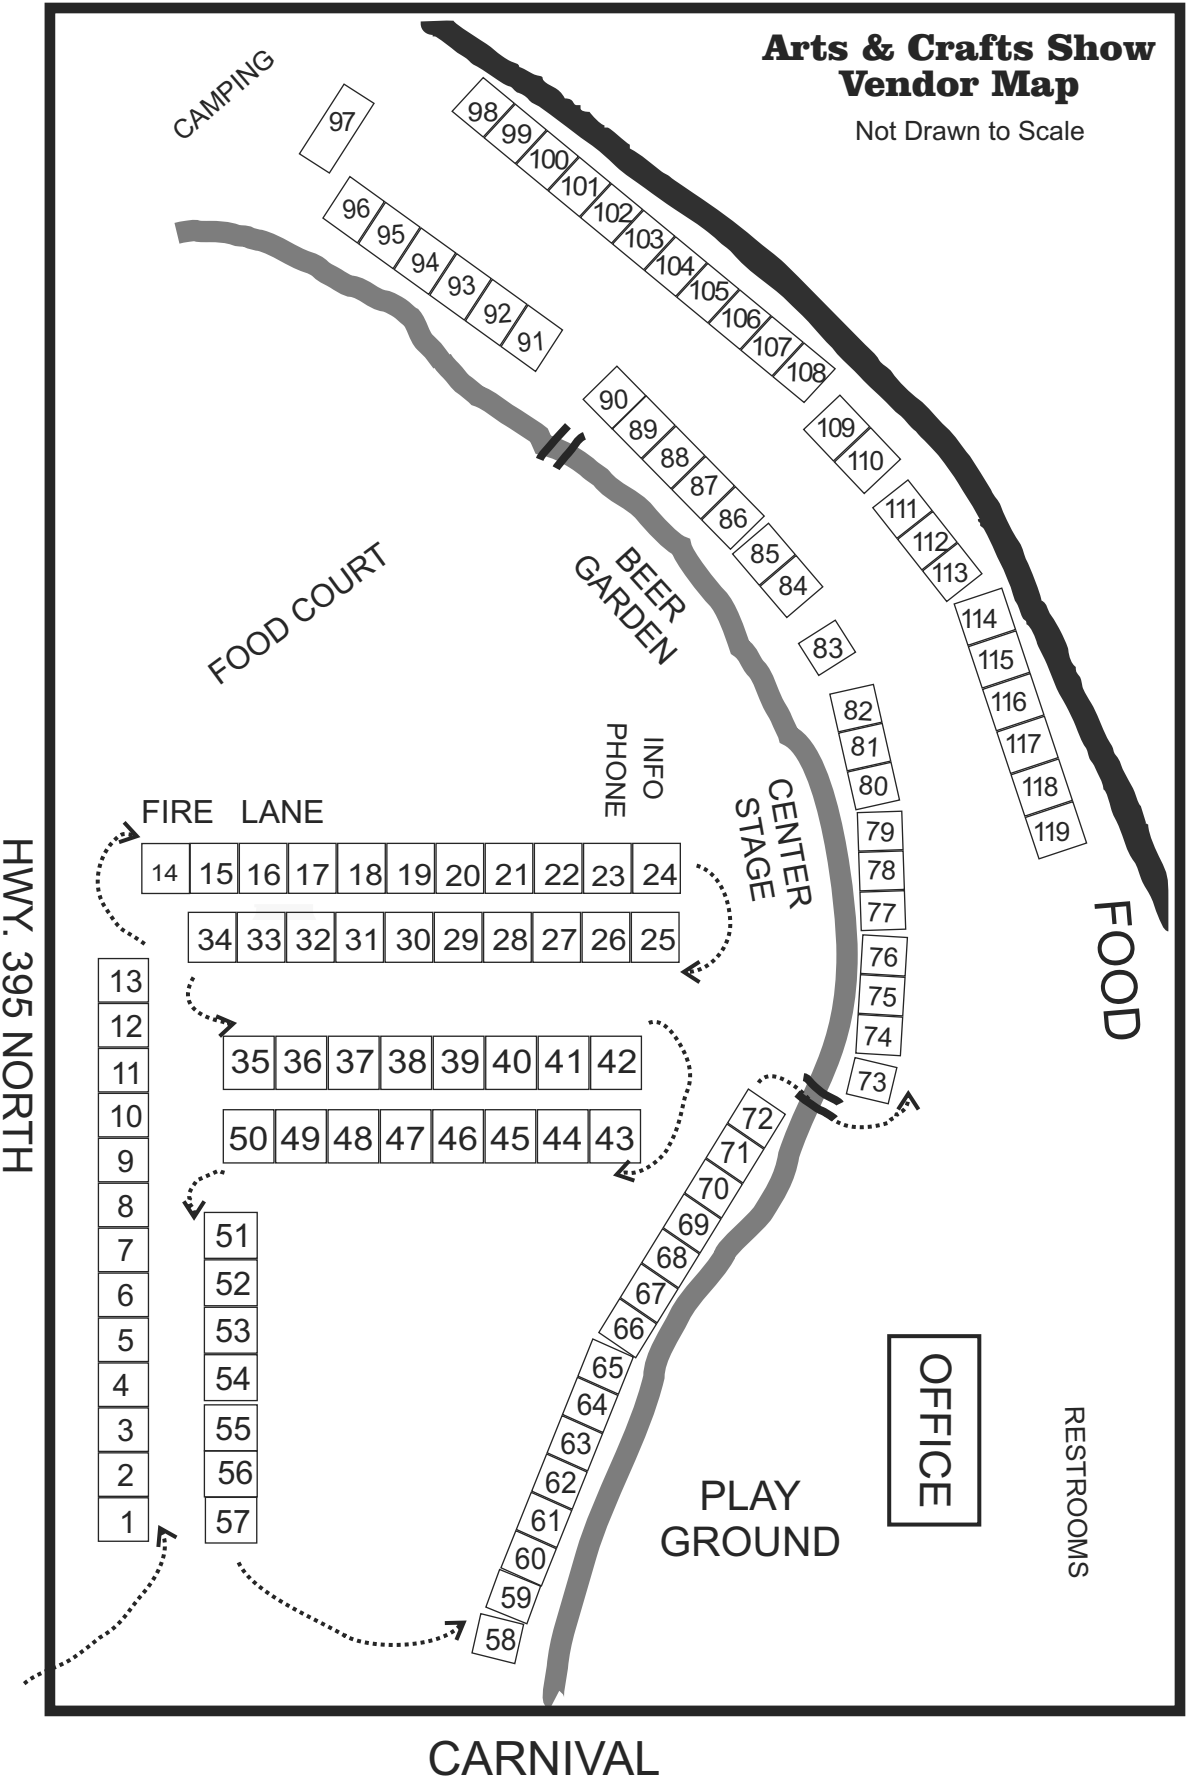

Arts & Crafts Show Vendor Map

Not Drawn to Scale

CAMPING

FOOD COURT

BEER GARDEN

INFO PHONE

CENTER STAGE

FOOD

OFFICE

RESTROOMS

PLAY GROUND

CARNIVAL

FIRE LANE

14 15 16 17 18 19 20 21 22 23 24

34 33 32 31 30 29 28 27 26 25

35 36 37 38 39 40 41 42

50 49 48 47 46 45 44 43

51
52
53
54
55
56
57

72
71
70
69
68
67
66
65
64
63
62
61
60
59
58

80
79
78
77
76
75
74
73

81
82
83

84
85
86
87
88
89
90

91
92
93
94
95
96

97

98
99
100
101
102
103
104
105
106
107
108

109
110
111
112
113

114
115
116
117
118
119